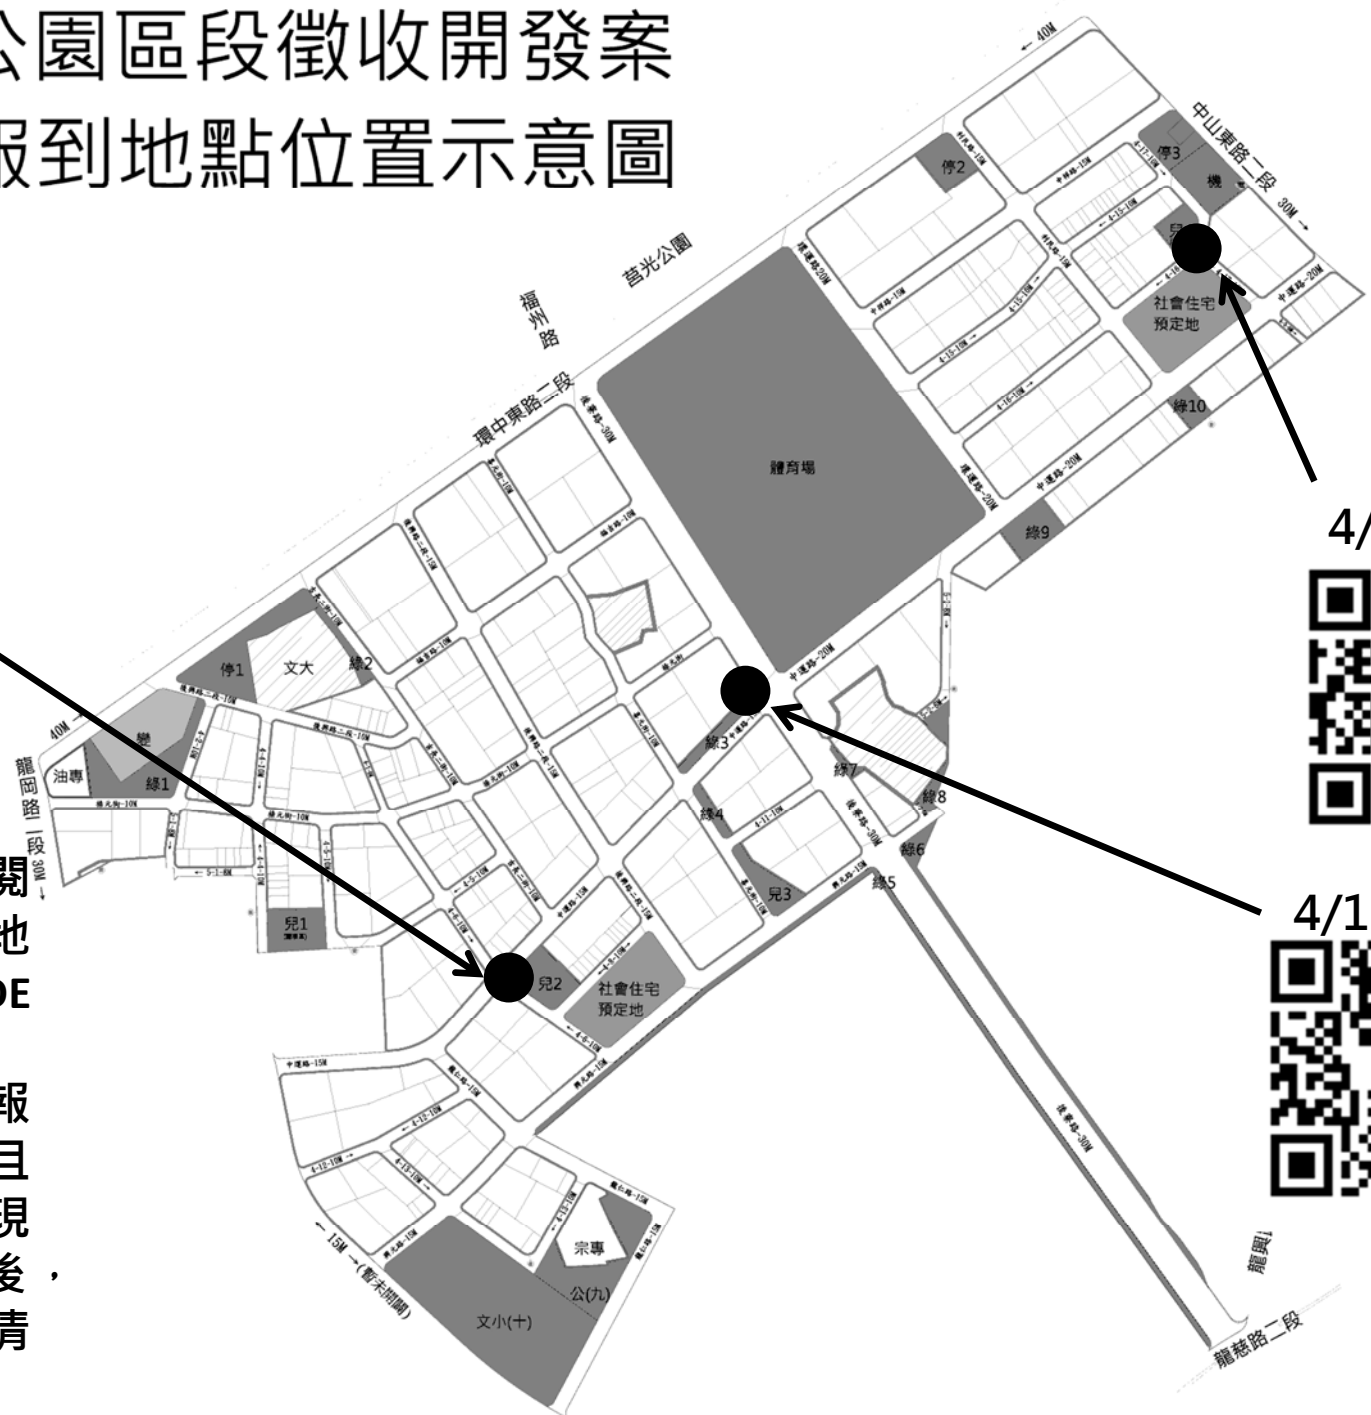

# 中壢運動公園區段徵收開發案 土地點交報到地點位置示意圖

4/16 整日  

4/15 上午  

4/15 下午  

註1：報到時間請詳閱  
點交時程表，報到地  
點可直接掃描QR CODE  
位置定位。  
註2：點交當天先行報  
到，現地點交完成且  
所有權人檢視土地現  
況無誤並同意接管後，  
再回報到地點協助清  
冊用印。

# 中壢運動公園區段徵收開發案 土地點交報到地點位置示意圖

4/17 9:30

註1：報到時間請詳閱  
 點交時程表，報到地  
 點可直接掃描QR CODE  
 位置定位。

註2：點交當天先行報  
 到，現地點交完成且  
 所有權人檢視土地現  
 況無誤並同意接管後，  
 再回報到地點協助清  
 冊用印。

# 中壢運動公園區段徵收開發案 土地點交報到地點位置示意圖

4/17 11:00

註1：報到時間請詳閱  
點交時程表，報到地  
點可直接掃描QR CODE  
位置定位。

註2：點交當天先行報  
到，現地點交完成且  
所有權人檢視土地現  
況無誤並同意接管後，  
再回報到地點協助清  
冊用印。

# 中壢運動公園區段徵收開發案 土地點交報到地點位置示意圖

4/17 10:00

註1：報到時間請詳閱  
點交時程表，報到地  
點可直接掃描QR CODE  
位置定位。

註2：點交當天先行報  
到，現地點交完成且  
所有權人檢視土地現  
況無誤並同意接管後，  
再回報到地點協助清  
冊用印。