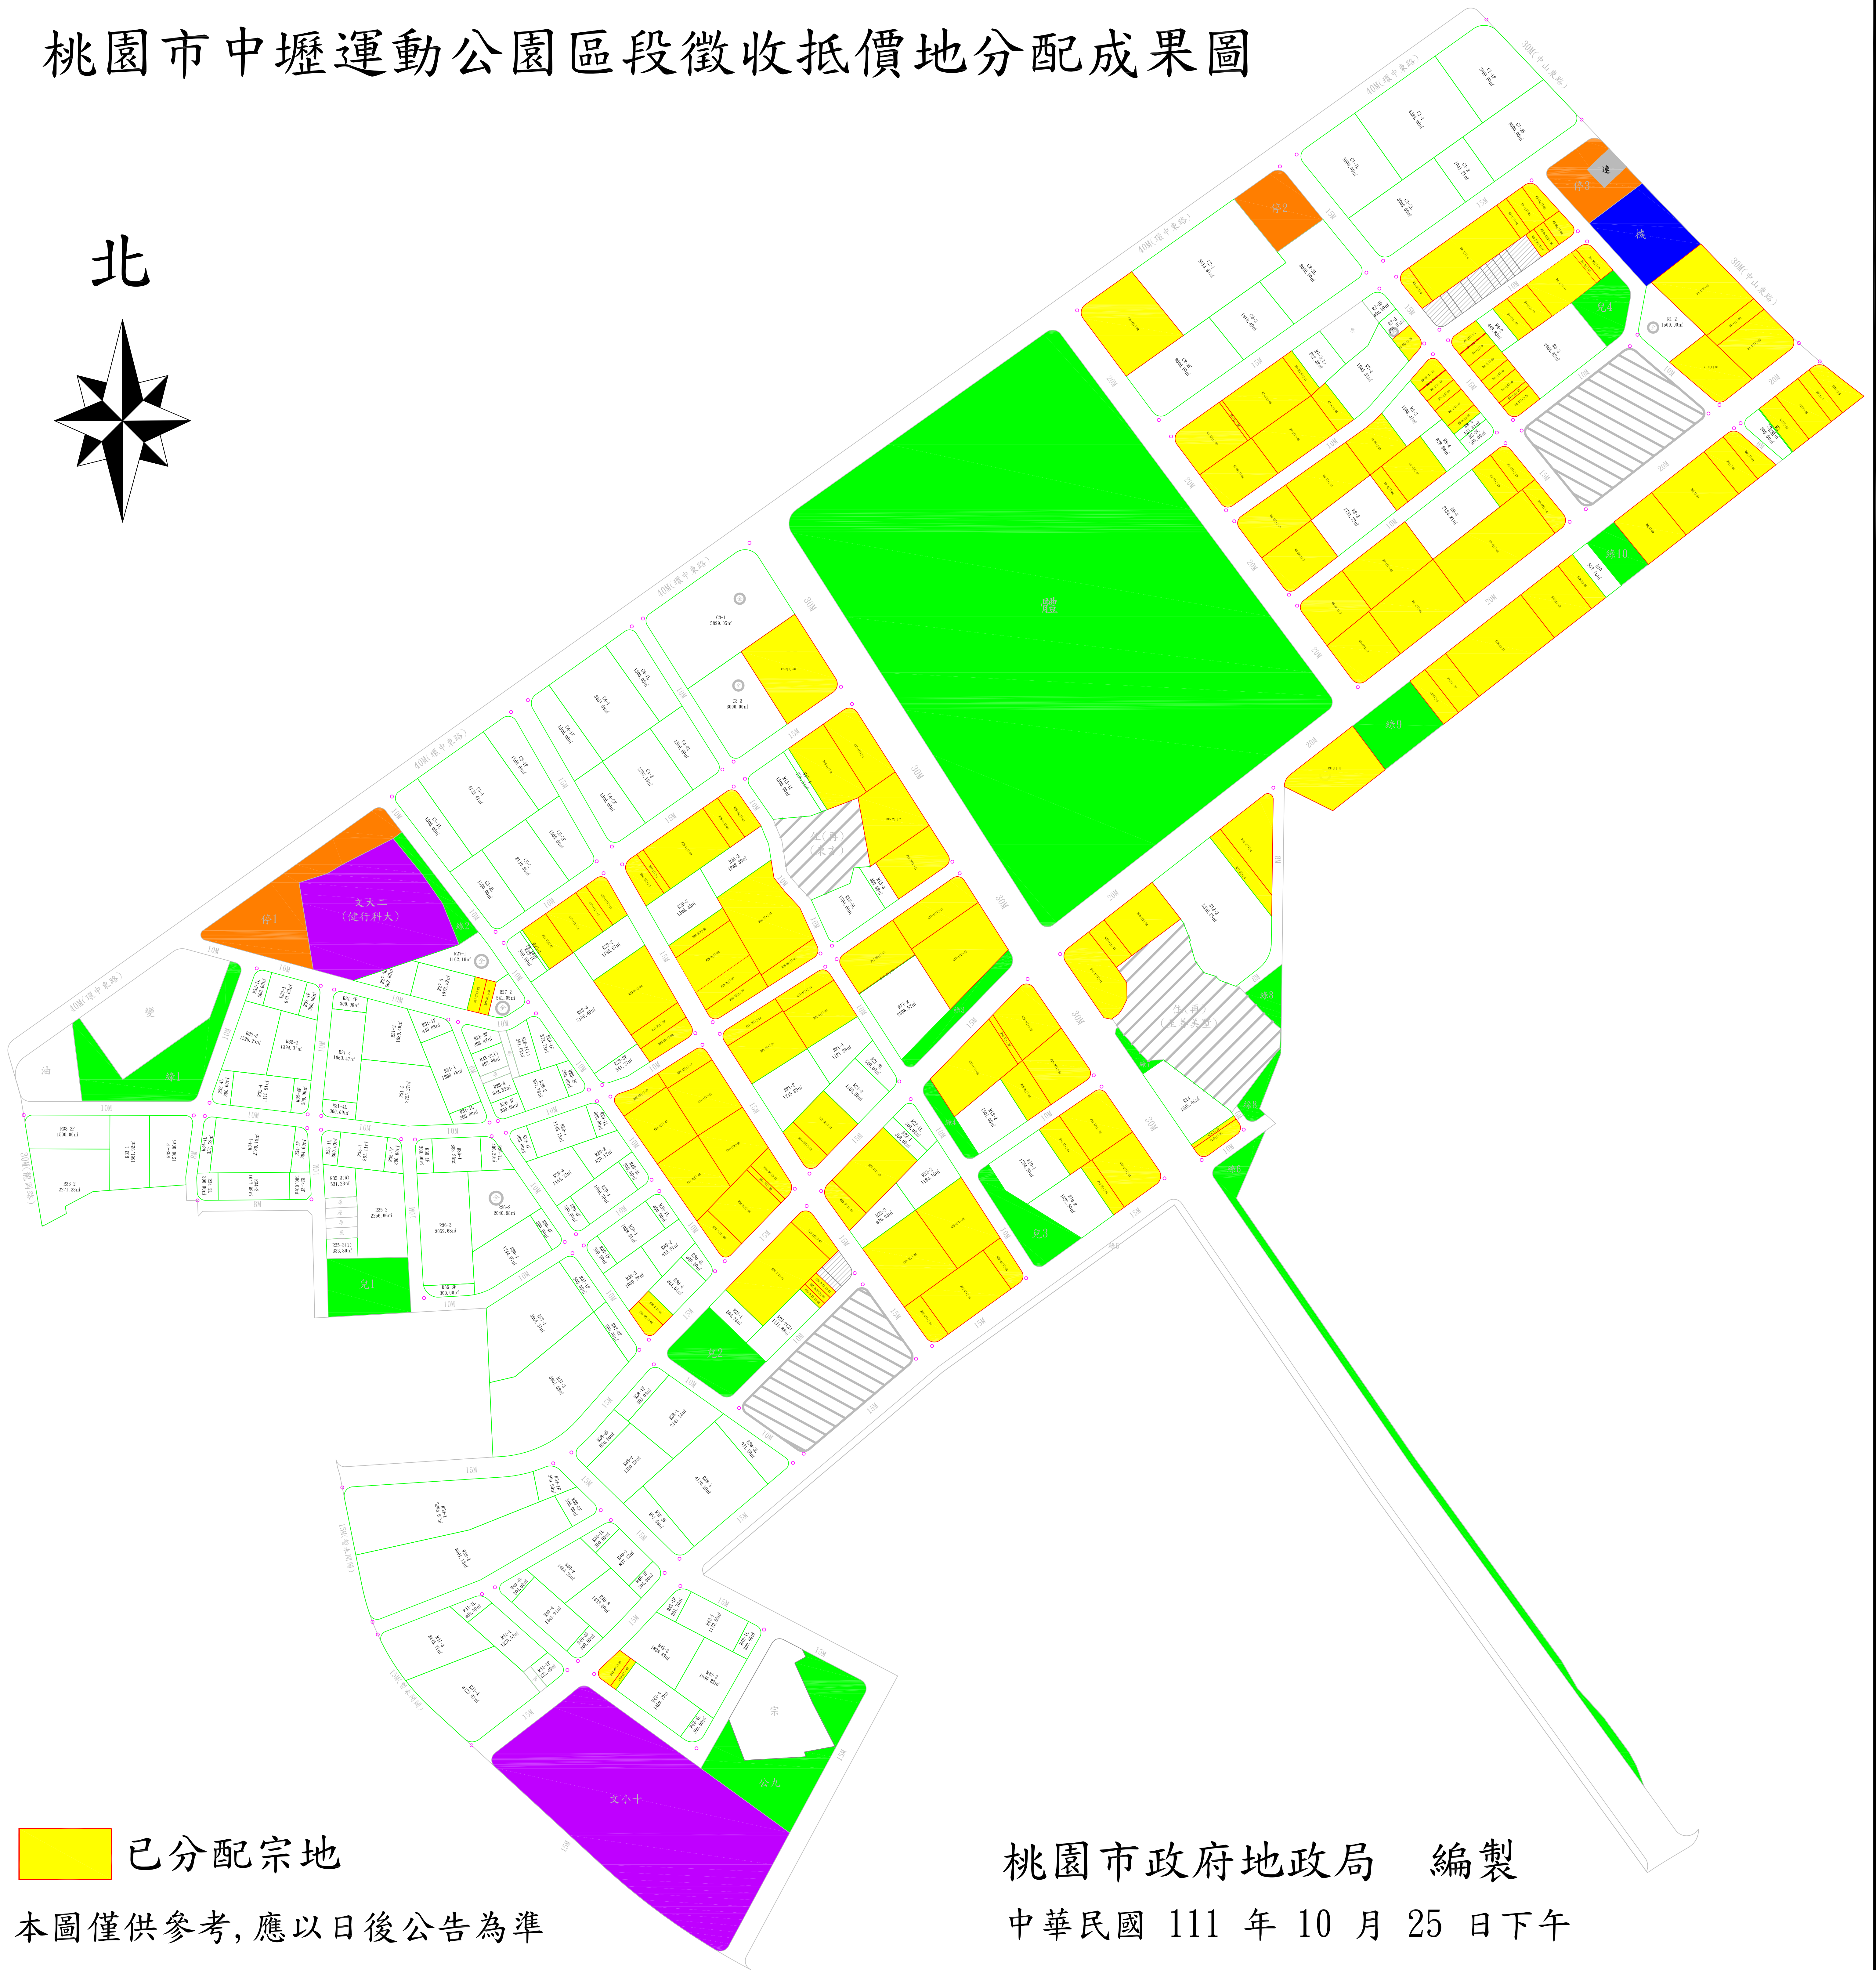

桃園市中壢運動公園區段徵收抵價地分配成果圖

 已分配宗地

本圖僅供參考, 應以日後公告為準

桃園市政府地政局 編製

中華民國 111 年 10 月 25 日下午